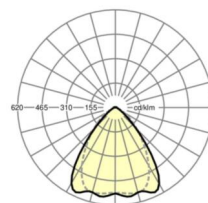

ÉLECTROTECHNIQUE

Ballast	Pilote électronique (1 pièce)
Puissance du système	34W
Tension secteur	230V/50Hz
Classe de efficacité énergétique/Source de lumière	C

ÉCLAIRAGISME

Équipement	LED, Rendu des couleurs/Température de couleur CRI ≥ 80 / 4000K
Tolérance de localisation chromatique (MacAdam)	3SDCM
Flux lumineux nominal	6297lm
Longévité des sources LED	50000h L80/B10 (Tq 35°C), 70000h L80/B50 (Tq 35°C), 100000h L80/B50 (Tq 30°C)
Efficacité lumineuse du luminaire	183lm/W
Angle de rayonnement	80° (C0) / 75° (C90)
UGR trans./long.	19.6 / 20.2

<https://www.regiolux.de/fr/article/19532004020>

Référence	LED 6000lm 840
ηLB	100 %
Φ ↓/↑	98 % / 2 %
UGR trans./long.	19.6 / 20.2

Dimensions

L	1531 mm	Longueur
B	55 mm	Largeur
H	37 mm	Hauteur