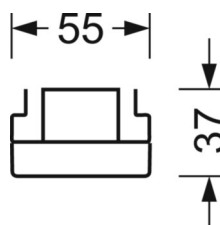

ÉLECTROTECHNIQUE

Ballast	Pilote électronique (1 pièce)
Puissance du système	34W
Tension secteur	230V/50Hz
Classe de efficacité énergétique/Source de lumière	C

ÉCLAIRAGISME

Équipement	LED, Rendu des couleurs/Température de couleur CRI ≥ 80 / 4000K
Tolérance de localisation chromatique (MacAdam)	3SDCM
Flux lumineux nominal	6297lm
Longévité des sources LED	50000h L80/B10 (Tq 35°C), 70000h L80/B50 (Tq 35°C), 100000h L80/B50 (Tq 30°C)
Efficacité lumineuse du luminaire	183lm/W
Angle de rayonnement	80° (C0) / 75° (C90)
UGR trans./long.	19.6 / 20.2

MÉCANIQUE

Couleur du boîtier	blanc signalisation RAL 9016
Cotes (Long.xLarg.xH/DxH)	1531mm x 55mm x 37mm
Poids (net)	1.65kg
Type de montage	Montage sur système de rail support, Structure lumineuse

LIEN PROFOND

<https://www.regiolux.de/fr/article/19532004020>

Référence	LED 6000lm 840
ηLB	100 %
Φ ↓/↑	98 % / 2 %
UGR trans./long.	19.6 / 20.2

Dimensions

L	1531 mm	Longueur
B	55 mm	Largeur
H	37 mm	Hauteur