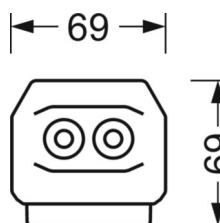

ÉLECTROTECHNIQUE

Ballast	Pilote électronique (1 pièce)
Puissance du système	34W
Tension secteur	230V/50Hz
Classe de efficacité énergétique/Source de lumière	C

ÉCLAIRAGISME

Équipement	LED, Rendu des couleurs/Température de couleur CRI ≥ 80 / 4000K
Tolérance de localisation chromatique (MacAdam)	3SDCM
Flux lumineux nominal	6297lm
Longévité des sources LED	50000h L80/B10 (Tq 35°C), 70000h L80/B50 (Tq 35°C), 100000h L80/B50 (Tq 30°C)
Efficacité lumineuse du luminaire	183lm/W
Angle de rayonnement	80° (C0) / 75° (C90)
UGR trans./long.	19.6 / 20.2

MÉCANIQUE

Couleur du boîtier	blanc signalisation RAL 9016
Cotes (Long.xLarg.xH/DxH)	1531mm x 55mm x 37mm
Poids (net)	1.65kg
Type de montage	Montage sur système de rail support, Structure lumineuse

LIEN PROFOND

<https://www.regiolux.de/fr/article/19532004020>

Référence	LED 6000lm 840
ηLB	100 %
Φ ↓/↑	98 % / 2 %
UGR trans./long.	19.6 / 20.2

Dimensions

L	1531 mm	Longueur
B	55 mm	Largeur
H	37 mm	Hauteur